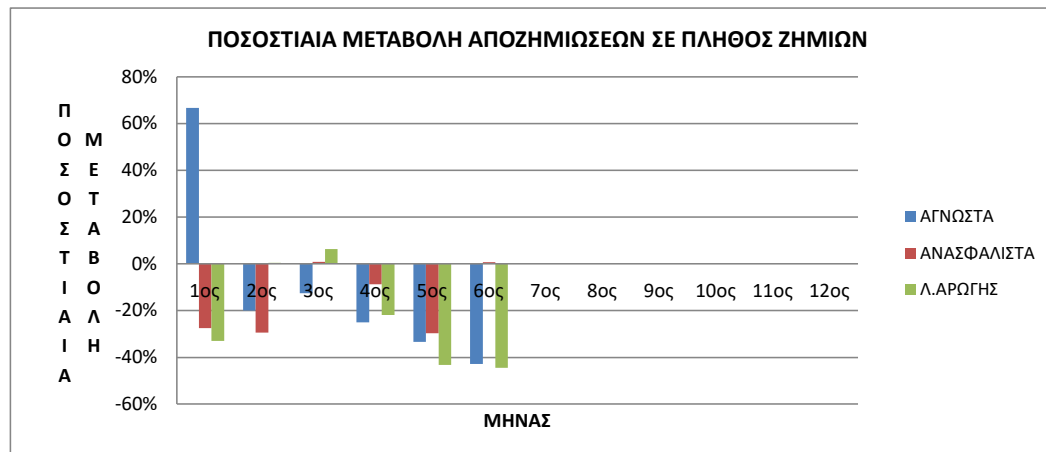

ΠΟΣΟΣΤΙΑΙΑ ΜΕΤΑΒΟΛΗ ΑΠΟΖΗΜΙΩΣΕΩΝ ΑΝΑ ΚΑΤΗΓΟΡΙΑ

ΜΗΝΑΣ	ΑΓΝΩΣΤΑ		ΑΝΑΣΦΑΛΙΣΤΑ		Λ.ΑΡΩΓΗΣ		ΣΥΝΟΛΟ	
	ΠΛΗΘΟΣ ΖΗΜΙΩΝ	ΠΟΣΟ	ΠΛΗΘΟΣ ΖΗΜΙΩΝ	ΠΟΣΟ	ΠΛΗΘΟΣ ΖΗΜΙΩΝ	ΠΟΣΟ	ΠΛΗΘΟΣ ΖΗΜΙΩΝ	ΠΟΣΟ
1ος	66,67%	337,84%	-27,41%	-42,55%	-32,97%	-17,66%	-29,69%	-23,13%
2ος	-20,00%	-22,31%	-29,36%	111,38%	0,48%	-14,46%	-9,94%	4,69%
3ος	-12,50%	-20,14%	0,93%	-0,37%	6,33%	10,14%	3,65%	3,73%
4ος	-25,00%	-90,77%	-8,65%	-40,93%	-21,79%	21,86%	-17,18%	-19,27%
5ος	-33,33%	-60,01%	-29,71%	16,99%	-43,17%	-25,52%	-38,13%	-18,21%
6ος	-42,86%	-90,18%	0,75%	-48,03%	-44,48%	-31,78%	-31,22%	-40,46%
7ος								
8ος								
9ος								
10ος								
11ος								
12ος								
	-33,33%	-64,98%	-16,38%	-12,18%	-28,05%	-13,43%	-23,58%	-17,20%

ΠΟΣΟΣΤΙΑΙΑ ΜΕΤΑΒΟΛΗ ΑΠΟΖΗΜΙΩΣΕΩΝ ΣΕ ΠΛΗΘΟΣ ΖΗΜΙΩΝ

ΠΟΣΟΣΤΙΑΙΑ ΜΕΤΑΒΟΛΗ ΑΠΟΖΗΜΙΩΣΕΩΝ ΣΕ ΠΟΣΑ